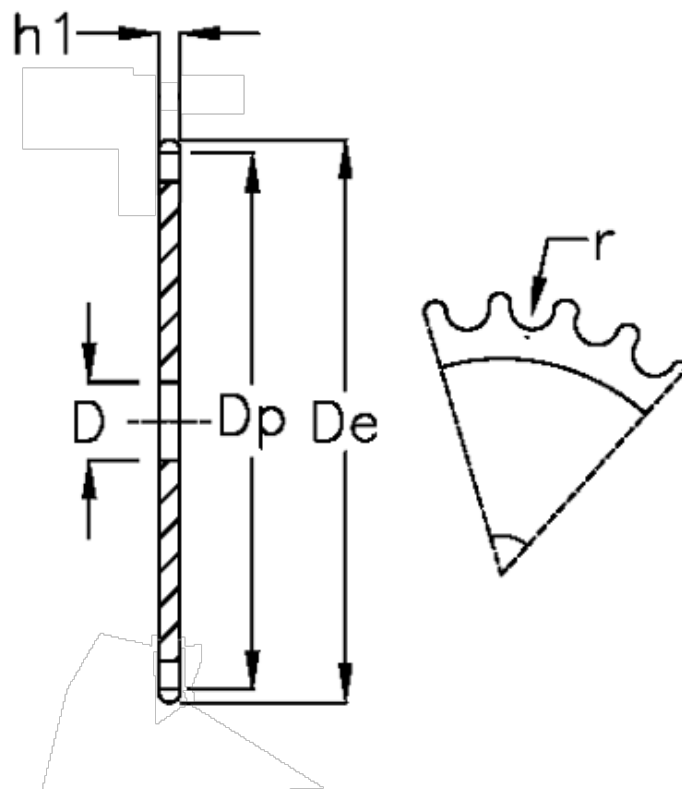

Varenummer: 616021002027
Beskrivelse: Pladehjul 05 B-1 Z=27 simplex

Mål

Antal tænder	= 27	r = 5
C	= 1	
D	= 10	
De	= 72.2	
Dp	= 68.91	
For kædebetegnelse	= 05 B-1	
For kæde størrelse	= 8 x 3,0 mm	
h1	= 2.8	